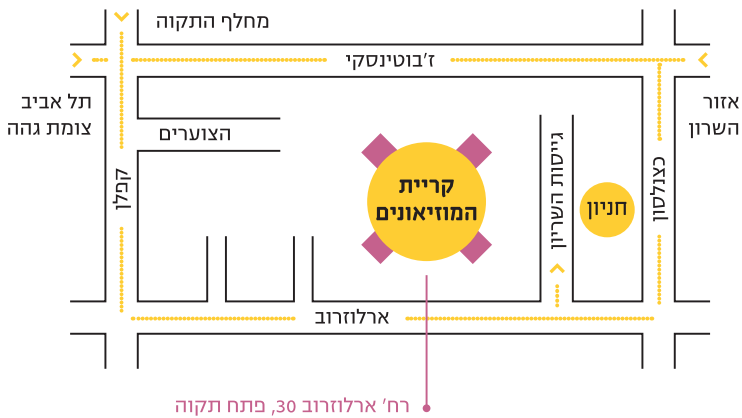

✓ איך מזמינים?

אריאלה כץ בן-צבי, מנהלת מכירות / 03-9286304 / arielak@ptikva.org.il
רעות פרסטר, מנהלת מחלקות החינוך / reutp@ptikva.org.il / www.petachtikvamuseum.com
אידאה - חינוך וקהילה, קריית המוזיאונים פתח תקוה

✓ איך מגיעים?

הכניסה למתחם מהשער ברחוב ארלוזורוב 30 פינת רחוב גייסות השריון. לנחיתתכם, במקום קיים חניון.

אשמח לראותכם,
רמי גרינברג, ראש העיר

פתח תקוה
PETACH TIKVA
מינהל התרבות

מוזיאון
petach tikva
פתח תקוה
museum
לאמנות
of art

מוזיאון ראשונים
founders museum
לתולדות
for the history
פתח תקוה
of petach tikva

אידאה
חינוך וקהילה, קריית המוזיאונים פתח תקוה