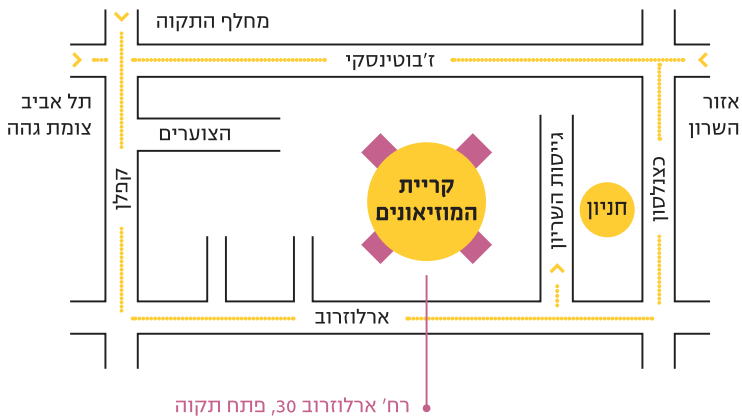

✓ איך מזמינים?

אריאלה כץ בן-צבי, מנהלת מכירות / 03-9286304 / arielak@ptikva.org.il
רעות פרסטר, מנהלת מחלקות החינוך / reutp@ptikva.org.il / www.petachtikvamuseum.com
f אידאה - חינוך וקהילה, קריית המוזיאונים פתח תקוה

✓ איך מגיעים?

הכניסה למתחם מהשער ברחוב ארלוזורוב 30 פינת רחוב גייסות השריון. לנחיתתכם, במקום קיים חניון.

אשמח לראותכם,
רמי גרינברג, ראש העיר

פתח תקוה
PETACH TIKVA
מינהל התרבות

מוזיאון
petach tikva
פתח תקוה
museum
לאמנות
of art

מוזיאון ראשונים
ותולדות
לתולדות
for the history
פתח תקוה
of petach tikva

אידאה

חינוך וקהילה, קריית המוזיאונים פתח תקוה